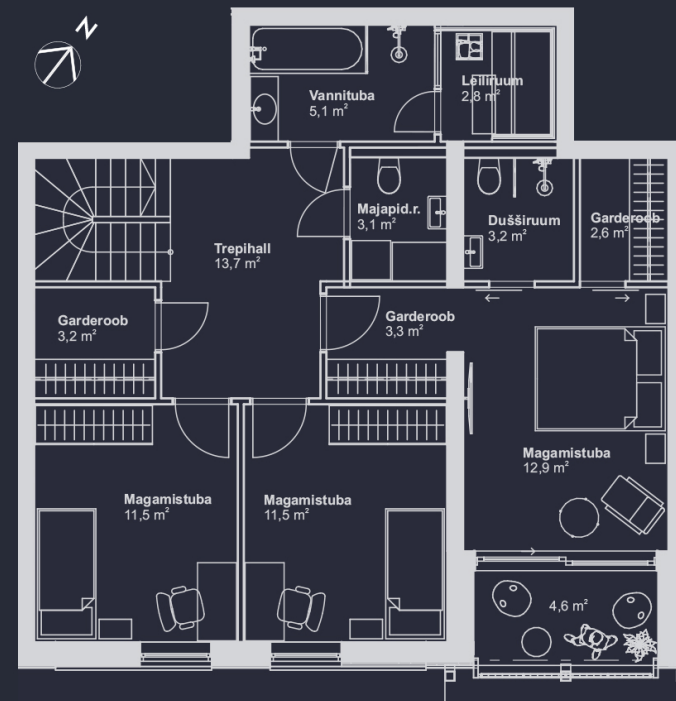

KORTER 1

Apartment

SUURUS
Size 119,0 m²

TUBE
Rooms 4 + sauna

RÕDU
Balcony 4,6 m²

Kristiina Talfeldt
kutseline kinnisvaraspetsialist

+372 56 627 611
kristiina@simus.ee
www.mastimaja.ee

1 KORRUS
Floor

2 KORRUS
Floor

MASTI TN