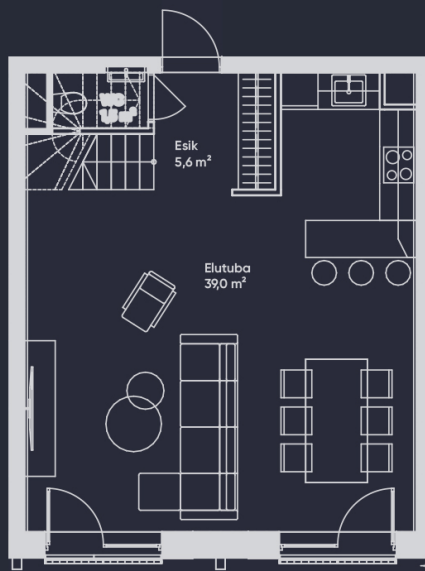

KORTER 1

Apartment

SUURUS
Size 119,0 m²

TUBE
Rooms 4 + sauna

RÕDU
Balcony 4,6 m²

Kristiina Talfeldt
kutseline kinnisvaraspetsialist

+372 56 627 611
kristiina@simus.ee
www.mastimaja.ee

1 KORRUS
Floor