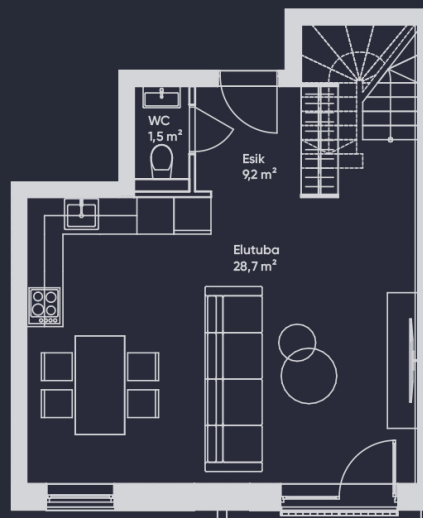

# KORTER 2

Apartment

SUURUS  
Size 88,8 m<sup>2</sup>

TUBE  
Rooms 3

RÕDU  
Balcony 3,8 m<sup>2</sup>

Kristiina Talfeldt  
kutseline kinnisvaraspetsialist

+372 56 627 611  
kristiina@simus.ee  
www.mastimaja.ee