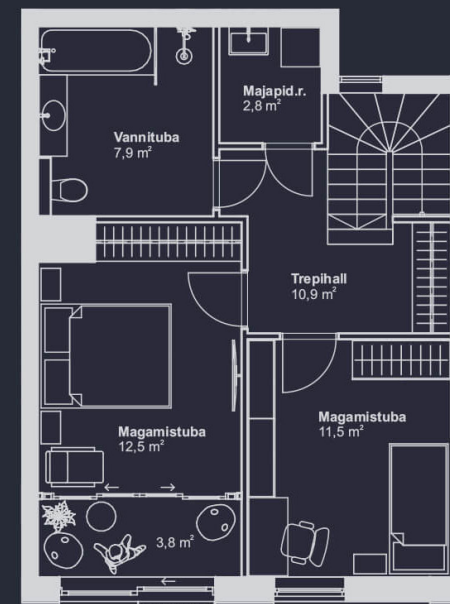

MASTI TN

2 KORRUS
Floor