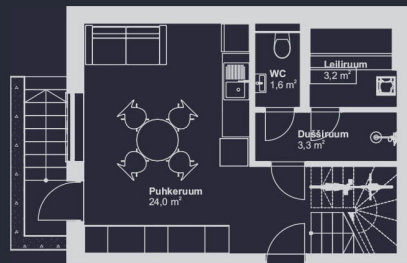

KORTER 4

Apartment

SUURUS
Size 150,2 m²

TUBE
Rooms 5 + sauna

TERRASS
Terrace 25 m²

Kristiina Talfeldt
kutseline kinnisvaraspetsialist

+372 56 627 611
kristiina@simus.ee
www.mastimaja.ee

0 KORRUS
Floor