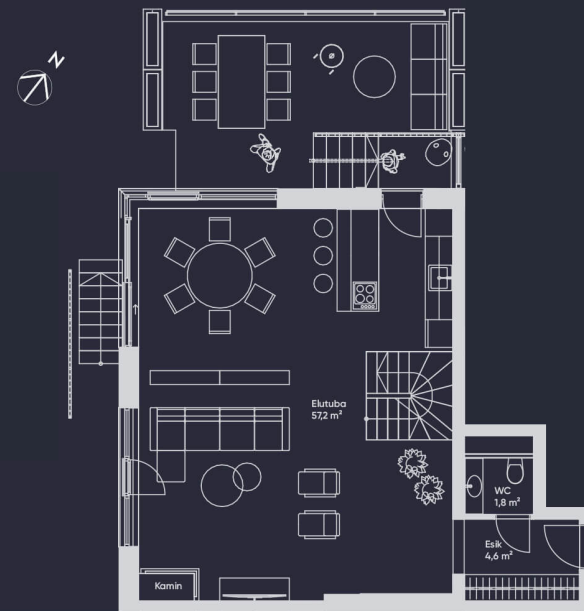

KORTER 4

Apartment

SUURUS
Size 150,2 m²

TUBE
Rooms 5 + sauna

TERRASS
Terrace 25 m²

Kristiina Talfeldt
kutseline kinnisvaraspetsialist

+372 56 627 611
kristiina@simus.ee
www.mastimaja.ee

0 KORRUS
Floor