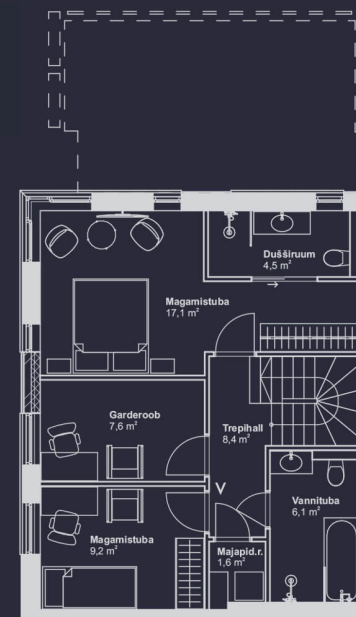

2 KORRUS
Floor