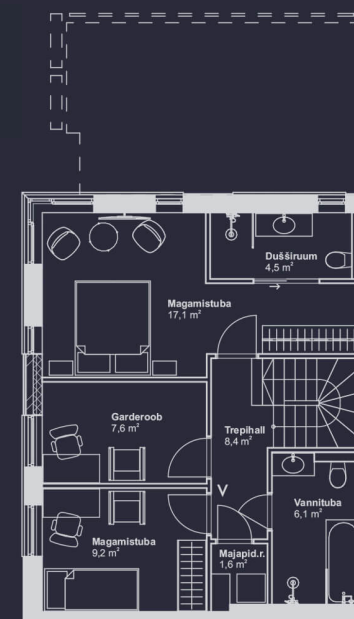

2 KORRUS
Floor