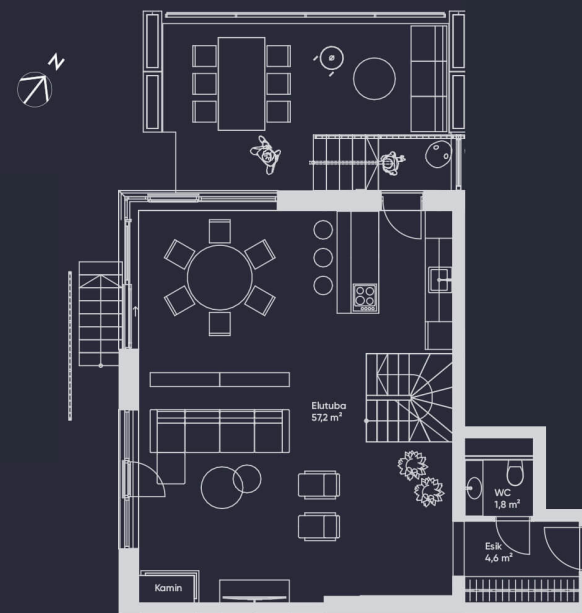

1 KORRUS
Floor