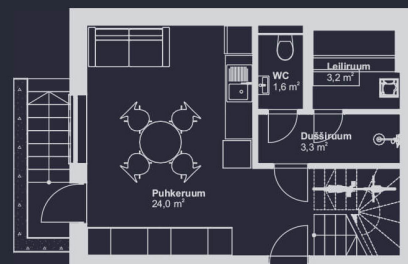

# KORTER 4

Apartment

SUURUS  
Size 150,2 m<sup>2</sup>

TUBE  
Rooms 5 + sauna

TERRASS  
Terrace 25 m<sup>2</sup>

**Kristiina Talfeldt**  
kutseline kinnisvaraspetsialist

+372 56 627 611  
kristiina@simus.ee  
www.mastimaja.ee