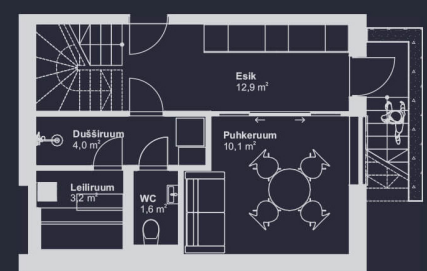

KORTER 10

Apartment

SUURUS
Size 150,4 m²

TUBE
Rooms 5 + sauna

TERRASS
Terrace 50 m²

Kristiina Talfeldt
kutseline kinnisvaraspetsialist

+372 56 627 611
kristiina@simus.ee
www.mastimaja.ee

MASTI TN
0 KORRUS
Floor