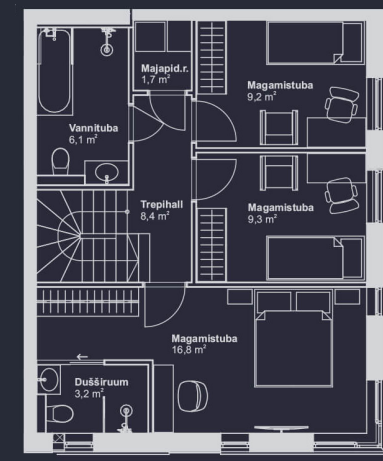

2 KORRUS
Floor

MASTI TN