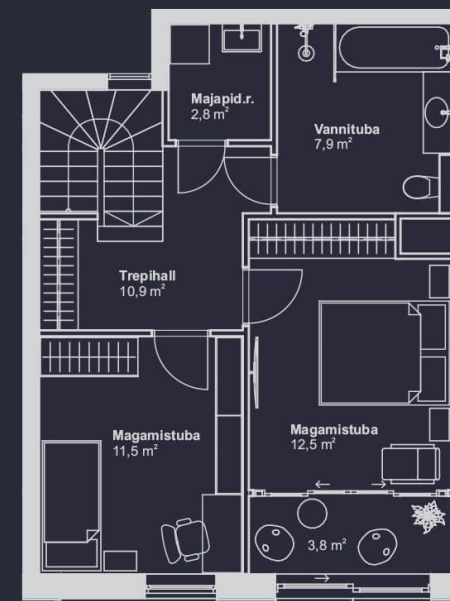

KORTER 11

Apartment

SUURUS
Size 88,8 m²

TUBE
Rooms 3

RÕDU
Balcony 3,8 m²

Kristiina Talfeldt
kutseline kinnisvaraspetsialist

+372 56 627 611
kristiina@simus.ee
www.mastimaja.ee

1 KORRUS
Floor