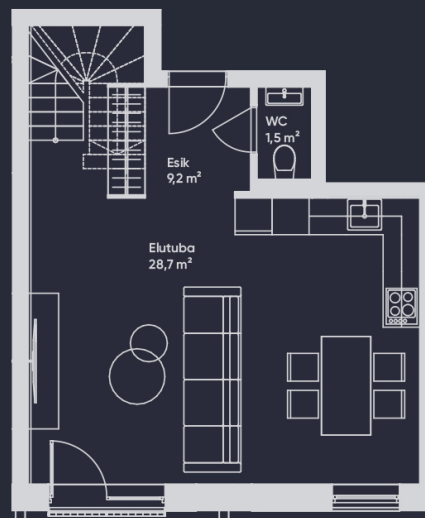

KORTER 11

Apartment

SUURUS
Size 88,8 m²

TUBE
Rooms 3

RÕDU
Balcony 3,8 m²

Kristiina Talfeldt
kutseline kinnisvaraspetsialist

+372 56 627 611
kristiina@simus.ee
www.mastimaja.ee

1 KORRUS
Floor