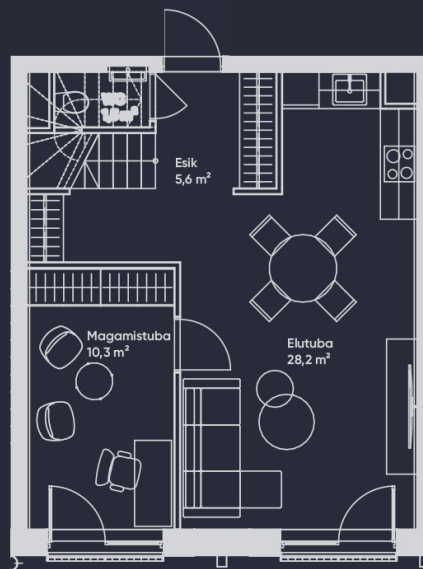

KORTER
Apartment

12

SUURUS
Size

97,0 m²

TUBE
Rooms

4

RÕDU
Balcony

3,8 m²

Kristiina Talfeldt
kutseline kinnisvaraspetsialist

+372 56 627 611
kristiina@simus.ee
www.mastimaja.ee

1 KORRUS
Floor