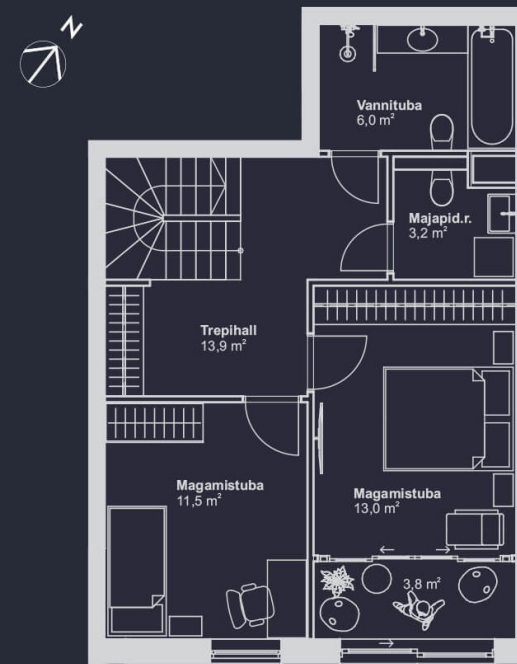

2 KORRUS
Floor