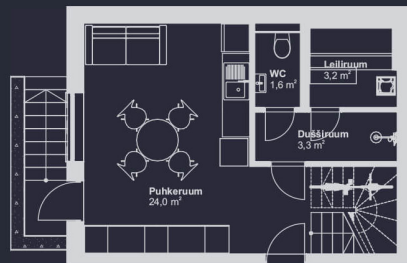

KORTER 4

Apartment

SUURUS
Size 150,2 m²

TUBE
Rooms 5 + saun

TERRASS
Terrace 25 m²

Kristiina Talfeldt
kutseline kinnisvaraspetsialist

+372 56 627 611
kristiina@simus.ee
www.mastimaja.ee

0 KORRUS
Floor