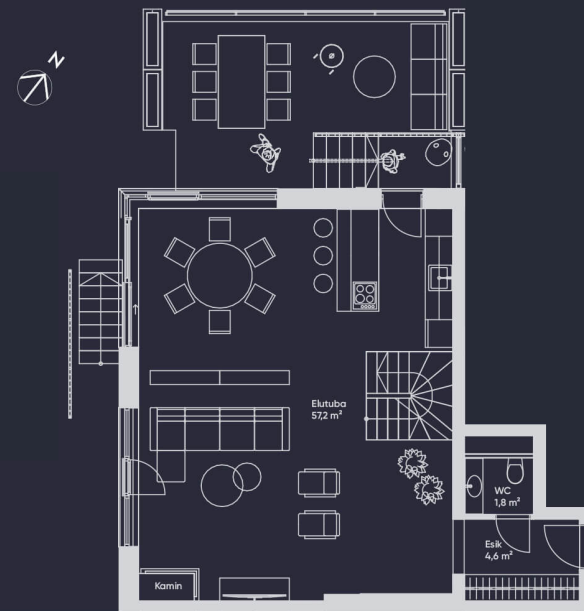

KORTER 4

Apartment

SUURUS
Size 150,2 m²

TUBE
Rooms 5 + saun

TERRASS
Terrace 25 m²

Kristiina Talfeldt
kutseline kinnisvaraspetsialist

+372 56 627 611
kristiina@simus.ee
www.mastimaja.ee

0 KORRUS
Floor