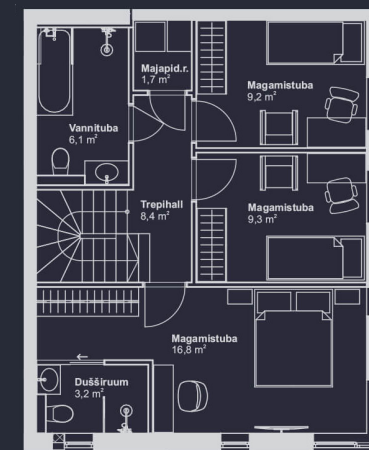

# KORTER 10

Apartment

SUURUS  
Size 150,4 m<sup>2</sup>

TUBE  
Rooms 5 + saun

TERRASS  
Terrace 50 m<sup>2</sup>

**Kristiina Talfeldt**  
kutseline kinnisvaraspetsialist

+372 56 627 611  
kristiina@simus.ee  
www.mastimaja.ee

MASTI TN

0 KORRUS  
Floor

1 KORRUS  
Floor

MASTI TN

2 KORRUS  
Floor

MASTI TN