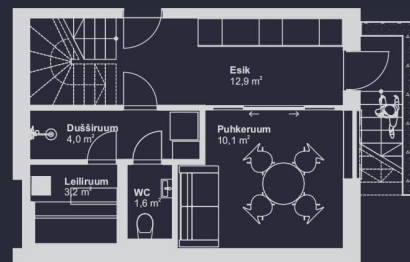

# KORTER 10

Apartment

SUURUS  
Size 150,4 m<sup>2</sup>

TUBE  
Rooms 5 + saun

TERRASS  
Terrace 50 m<sup>2</sup>

**Kristiina Talfeldt**  
kutseline kinnisvaraspetsialist

+372 56 627 611  
kristiina@simus.ee  
www.mastimaja.ee